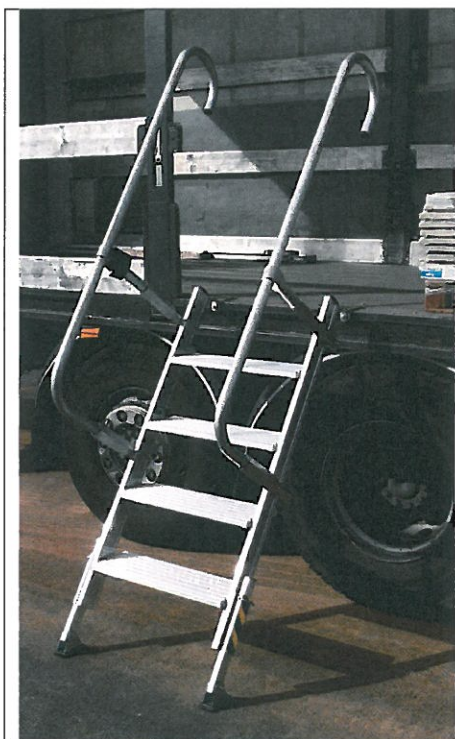

L'ECHELLE EUROPEENNE

Parc Marcel Dassault

447 Rue Henri Farman

34430 SAINT JEAN DE VEDAS, FRANCE

ATTESTATION DE CONFORMITE

L'Echelle Européenne atteste que l'escalier d'accès sécurisé de type FREEUP portant la référence FREEUP4 fabriqué dans son usine à Saint Jean de Védas (34) répond aux exigences de résistance de la norme NF EN ISO 14122-3.