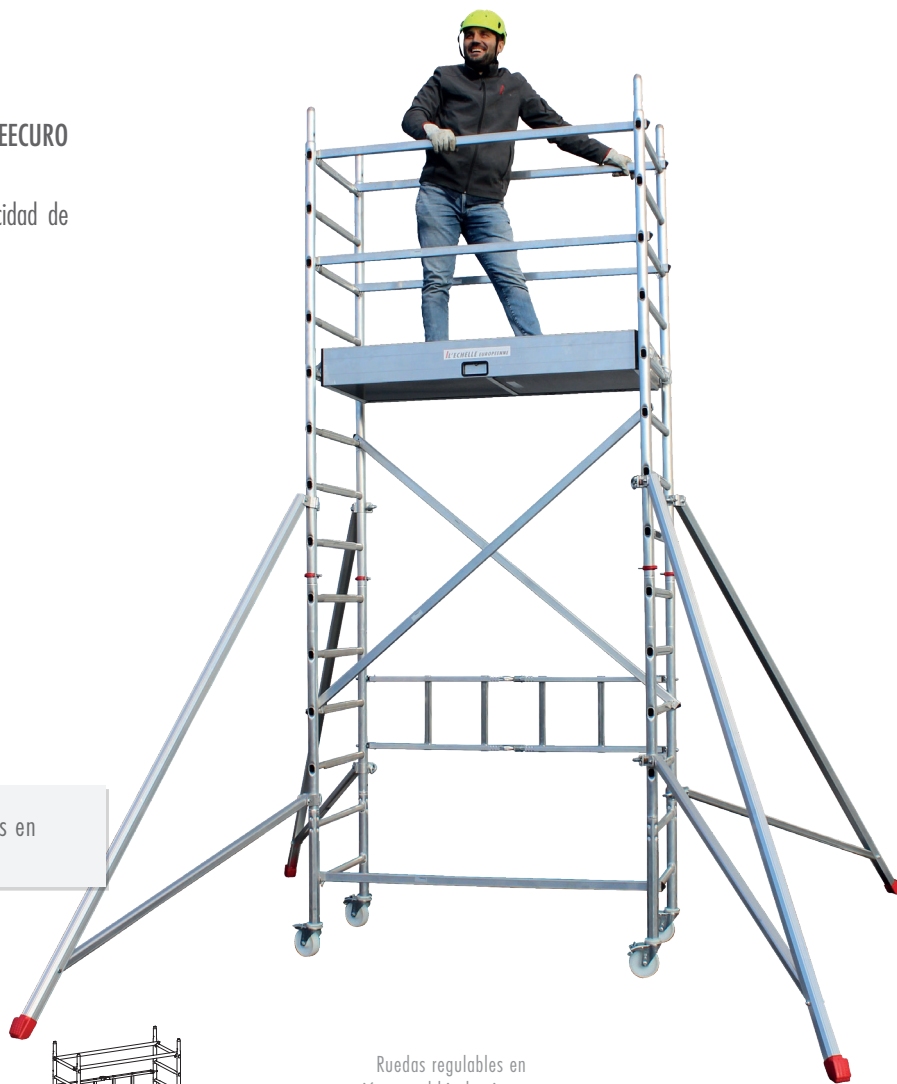

## CARACTERISTICAS TECNICAS

- Longitud plataforma 150 cm
- Rodapiés integrados
- Altura máxima plataforma 4,56 m
- Ruedas giratorias Ø 125 mm con anillo de expansión
- Suministrado con instrucciones de uso y montaje

### VENTAJAS

Base plegable, montantes engastados

### OPCIONES

Ruedas regulables en altura

SEECURO COMPACT  
módulo 1 + 2 + 3

SEECURO COMPACT  
módulo 1 + 2

SEECURO COMPACT  
módulo 1

Ruedas regulables en opción con el kit de ajuste ref : 004189

Bastidor engastado

Código	Referencia	Designación	Altura plataforma (m)	Altura de trabajo (m)	Peso (kg)
A0012158	<b>7094103</b>	SEECURO COMPACT módulo 1	0,56	2,56	37,6
A0012159	<b>7094111</b>	SEECURO COMPACT módulo 2			32,1
A0012160	<b>7094113</b>	SEECURO COMPACT módulo 3			32,8
A0012161	<b>7094105</b>	SEECURO COMPACT Andamio móvil en aluminio altura plataforma 2,56 m (módulo 1+2)	2,56	4,56	69,7
A0012162	<b>7094107</b>	SEECURO COMPACT Andamio móvil en aluminio altura plataforma 4.56 m (módulo 1+2+3)	4,56	6,56	102,5