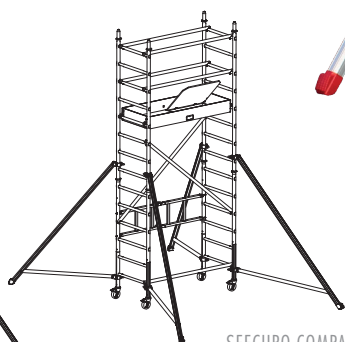

## CARACTERISTICAS TECNICAS

- Longitud plataforma 150 cm
- Rodapiés integrados
- Altura máxima plataforma 4,56 m
- Ruedas giratorias Ø 125 mm con anillo de expansión
- Suministrado con instrucciones de uso y montaje

### VENTAJAS

Base plegable, montantes engastados

### OPCIONES

Ruedas regulables en altura

SEECURO COMPACT  
módulo 1 + 2 + 3

SEECURO COMPACT  
módulo 1 + 2

SEECURO COMPACT  
módulo 1

Ruedas regulables en opción con el kit de ajuste ref : 004189

Bastidor engastado

Código	Referencia	Designación	Altura plataforma (m)	Altura de trabajo (m)	Peso (kg)
A0012158	<b>7094103</b>	SEECURO COMPACT módulo 1	0,56	2,56	37,6
A0012159	<b>7094111</b>	SEECURO COMPACT módulo 2			32,1
A0012160	<b>7094113</b>	SEECURO COMPACT módulo 3			32,8
A0012161	<b>7094105</b>	SEECURO COMPACT Andamio móvil en aluminio altura plataforma 2,56 m (módulo 1+2)	2,56	4,56	69,7
A0012162	<b>7094107</b>	SEECURO COMPACT Andamio móvil en aluminio altura plataforma 4.56 m (módulo 1+2+3)	4,56	6,56	102,5