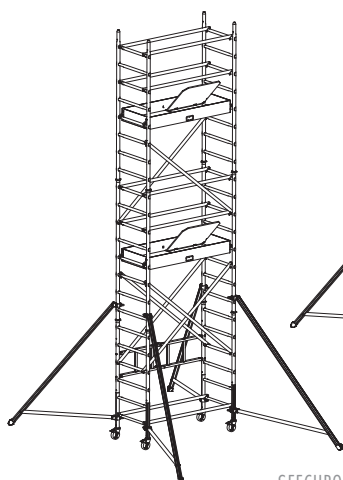

Ficha producto SEECURO COMPACT

HESCALERA
EUROPEA

EXCLUSIVIDAD L'ECHELLE EUROPEENNE

CONFORME A LA NORMA EN 1004

DESCRIPCION

¡ Gracias a su base plegable, la instalación del andamio SEECURO COMPACT es fácil y rápida !

Andamio móvil de aluminio, material perfecto por su simplicidad de instalación y almacenamiento.

Tiempo de montaje optimizado gracias a la base plegable.

5 años de garantía

CARACTERISTICAS TECNICAS

- Longitud plataforma 150 cm
- Rodapiés integrados
- Altura máxima plataforma 4,56 m
- Ruedas giratorias Ø 125 mm con anillo de expansión
- Suministrado con instrucciones de uso y montaje

VENTAJAS

Base plegable, montantes engastados

OPCIONES

Ruedas regulables en altura

SEECURO COMPACT
módulo 1 + 2 + 3