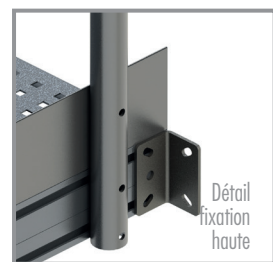

Fiche produit

ESCALIER AVEC PALIER LEEVEL INCLINAISON 60°

L'ECHELLE
EUROPEENNE

EXCLUSIVITÉ L'ECHELLE EUROPEENNE

Conformité aux normes EN ISO 14122-2, EN ISO 14122-3, NF E85-014 et NF E85-015

DESCRIPTION

Escalier en aluminium avec palier pour tous les types d'accès en environnements non accessibles au public tels que toitures terrasses, ateliers industriels, machines...

Platelage en LEEVELGRIP, un revêtement exclusif drainant et antidérapant.

Inclinaison à 60° pour les environnements avec peu de recul.

3 largeurs de passages standards disponibles : 600, 800 ou 1000 mm (sur mesure et jusqu'à 1400 mm sur demande).

Hauteur de plate-forme jusqu'à 4000 mm.

CARACTÉRISTIQUES TECHNIQUES

- Inclinaison 60°
- Fixation au mur en standard avec 2 platines de fixation (diamètre de perçage 12 mm)
- Fixation au sol en standard avec 2 cornières de fixation (diamètre de perçage 11 mm)
- Platelage de la plate-forme et marches en LEEVELGRIP
- Main-courante en aluminium anodisé
- Profondeur de marche : 200 mm
- Hauteur de marche : 250 mm (valeur de référence)
- Longueur de plate-forme : de 600 mm à 12 000 mm (au-delà nous consulter)
- Charge admissible sur plate-forme : 200 kg/m²
- Charge admissible par marche : 150 kg
- Livré monté avec 1 ou 2 main-courantes

OPTIONS

Escalier muni d'une plate-forme, recommandée lorsque l'accès est fréquent ou lorsque l'escalier mène à un poste de travail.

AVANTAGES

Bracons pour configuration en sortie latérale. Garde-corps frontal.