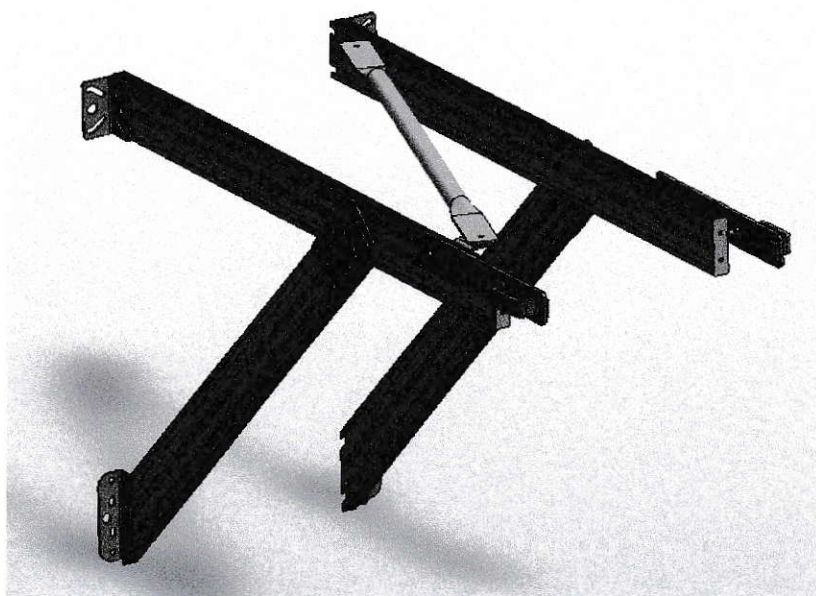

ATTESTATION DE CONFORMITÉ

Console murale sur-mesure
A0012422

L'ECHELLE EUROPEENNE atteste que la console de fixation sur mesure échelle à crinoline référence A0012422 en déport maxi de 1500mm est conforme aux exigences de sécurité des normes de fabrication des échelles à crinoline suivantes :

NF EN 14122-4	Sécurité des machines – Moyens d'accès permanents aux machines – Partie 4 : échelles fixes
NF E85-016	Eléments d'installations industrielles – Moyens d'accès permanents – Partie 4 : échelles fixes

*Installé suivant les instructions de montage de L'ECHELLE EUROPEENNE

**Source NDC2790

Fait à Saint Jean de Védas, le
03/05/2022

Vincent SALLIER
Directeur technique