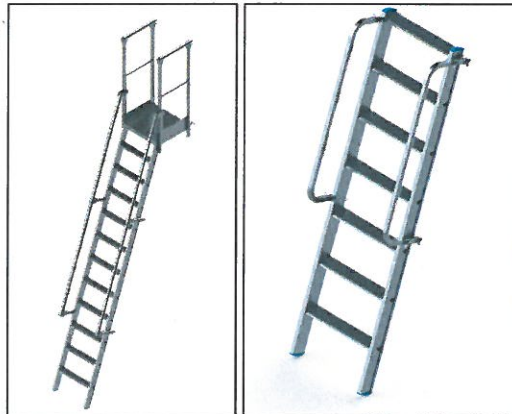

## ECHELLES A MARCHES LEEVEL

## ATTESTATION DE CONFORMITE

L'Echelle Européenne atteste que les échelles à marche 80 mm en aluminium de marque LEEVEL ayant des références LEEVEL805XXRL (XX pour le nombre de marche) et LEEVEL805XXRCP (XX pour le nombre de marches) sont conformes aux normes suivantes: