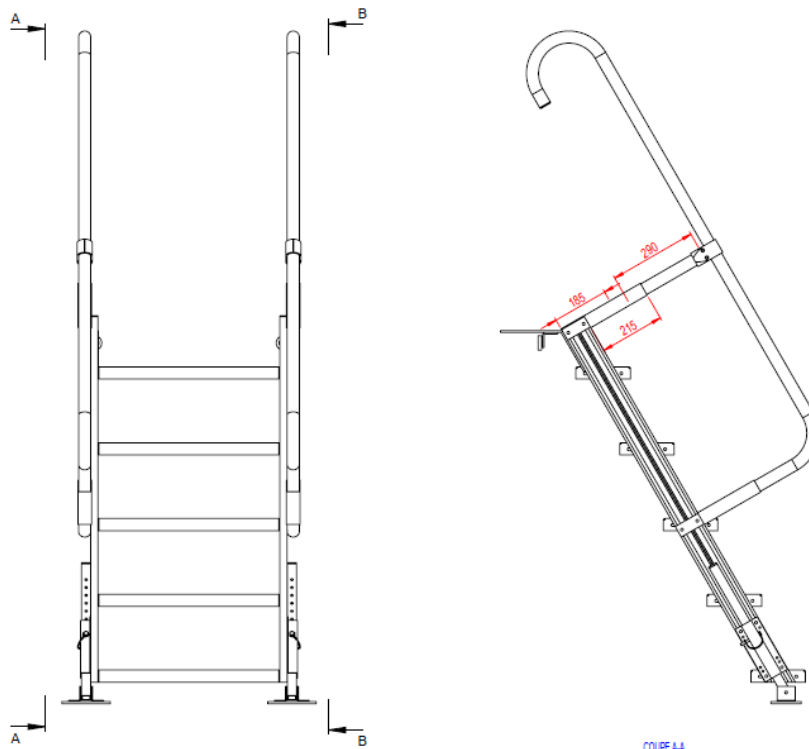

CERTIFICADO DE CONFORMIDAD

Escalera Escabotte

L'ECHELLE EUROPEENNE certifica que sus escaleras de acceso ESCABOTTE con referencia A00067797 son conformes a la norma:

NF EN ISO 14122-3

Seguridad de las máquinas. Medios de acceso permanentes a máquinas. Parte 3: Escaleras, escalas de escalones y guardacuerpos