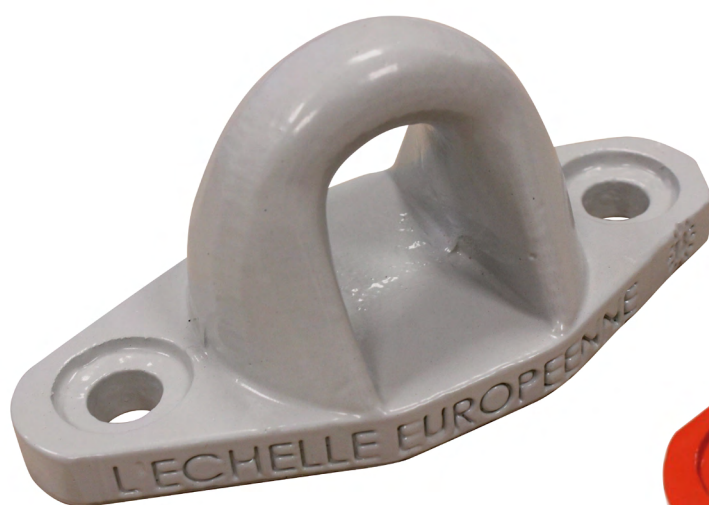

Ficha producto

SAFEE PUNTO DE ANCLAJE MURAL

L'ECHELLE
EUROPEENNE

EXCLUSIVIDAD ESCALERA EUROPEA

CONFORME A LAS NORMAS EN 795 TIPO A Y CENTS-16415 (2 USUARIOS)

DESCRIPCIÓN

Punto de anclaje mural en fundición de aluminio.
Utilización posible en suelo y muros.

OPCIONES

Disponible en rojo y gris

CARACTERÍSTICAS TÉCNICAS

- Material acero termolacado
- Fijación : 2 tacos químicos M12
- Homologado para 2 usuarios

Código	Referencia	Designación	Entre-eje (mm)	Colores	Peso (kg)
A0002103	SAFEE	Punto de anclaje SAFEE gris	99	Gris	0,29
	SAFEEROUGE	Punto de anclaje SAFEE rojo	99	Rouge	0,29