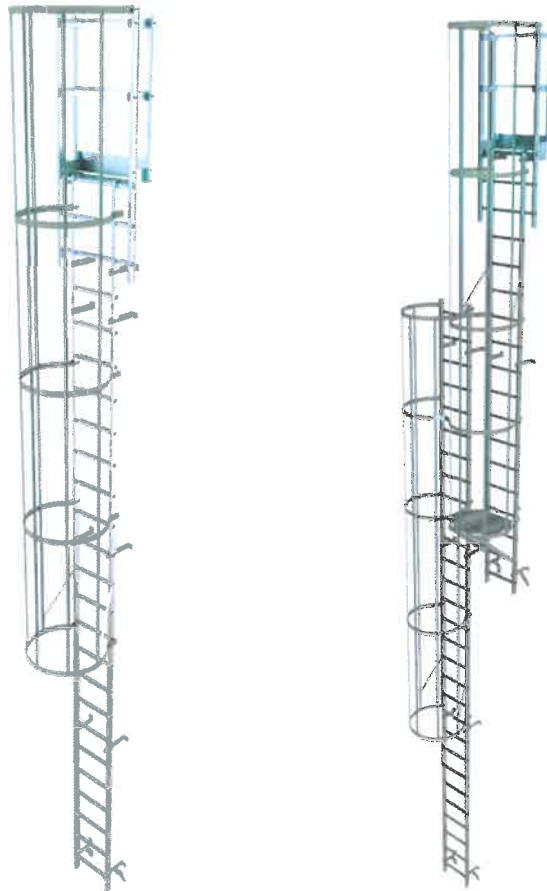

CERTIFICADO DE CONFORMIDAD

Escalera de protección dorsal

L'ECHELLE EUROPEENNE certifica que su escalera de protección dorsal es conforme a las normas siguientes :

NF EN ISO14122-4 : 2017	Medio de acceso permanentes a máquinas – Parte 4 : Escaleras fijas
NF E85-016 : 2020	Medio de acceso permanentes – Escaleras fijas