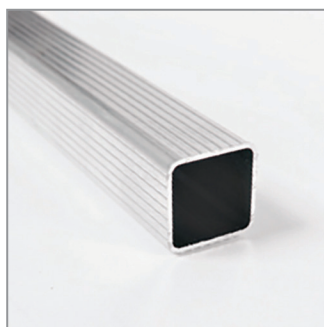

Ficha producto

ESCALERA SIMPLE PROFESIONAL PROSTEP

L'ECHELLE
EUROPEENNE

EXCLUSIVIDAD L'ECHELLE EUROPEENNE

CONFORME A LA NORMA EN 131

DESCRIPCION

Escalera de aluminio de calidad para todos los accesos en interior y exterior.

CARACTERISTICAS TECNICAS

- Perfiles extruidos prensados sin soldadura
- Escalones 30 x 30 mm estriados por las 4 caras, + rígidas – resbaladizas
- Distancia entre los barros 280 mm
- Ancho interior de la escalera 300 mm
- Tacos antideslizantes garantizados de por vida
- Estabilizador a partir de la referencia de 12 peldaños
- Carga operativa máxima de 150kg

VENTAJAS

Escalones estriados por las 4 caras, Tacos antideslizantes garantizados de por vida.

Escalones estriados por las 4 caras

Estabilizador

Referencia	Designación	Número de barros	Acceso (m)	Longitud (m)	Ancho (m)	Peso (kg)
A0013234	Escaleras simples 6 barros PROSTEP	6	2,89	1,76	0,35	2,87
A0013235	Escaleras simples 8 barros PROSTEP	8	3,43	2,32	0,35	3,77
A0013236	Escaleras simples 10 barros PROSTEP	10	3,97	2,88	0,35	4,67
A0013237	Escaleras simples 12 barros PROSTEP	12	4,52	3,44	0,35	6,21
A0013238	Escaleras simples 14 barros PROSTEP	14	5,06	4	0,35	7,55
A0013239	Escaleras simples 16 barros PROSTEP	16	5,6	4,56	0,35	8,49