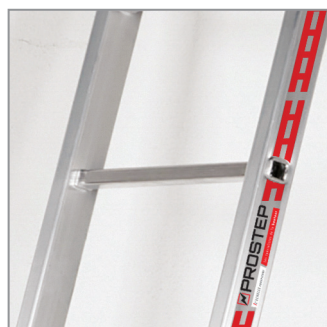

Ficha producto

ESCALERA SIMPLE PROFESIONAL PROSTEP

L'ECHELLE
EUROPEENNE

EXCLUSIVIDAD L'ECHELLE EUROPEENNE

CONFORME A LA NORMA EN 131

DESCRIPCION

Escalera de aluminio de calidad para todos los accesos en interior y exterior.

CARACTERISTICAS TECNICAS

- Perfiles extruidos prensados sin soldadura
- Escalones 30 x 30 mm estriados por las 4 caras, + rígidas – resbaladizas
- Distancia entre los barros 280 mm
- Ancho interior de la escalera 300 mm
- Tacos antideslizantes garantizados de por vida
- Estabilizador a partir de la referencia de 12 peldaños
- Carga operativa máxima de 150kg

VENTAJAS

Escalones estriados por las 4 caras, Tacos antideslizantes garantizados de por vida.

Escalones estriados por las 4 caras

Estabilizador

Referencia	Designación	Número de barros	Acceso (m)	Longitud (m)	Ancho (m)	Peso (kg)
A0013234	Escaleras simples 6 barros PROSTEP	6	2,89	1,76	0,35	2,87
A0013235	Escaleras simples 8 barros PROSTEP	8	3,43	2,32	0,35	3,77
A0013236	Escaleras simples 10 barros PROSTEP	10	3,97	2,88	0,35	4,67
A0013237	Escaleras simples 12 barros PROSTEP	12	4,52	3,44	0,35	6,21
A0013238	Escaleras simples 14 barros PROSTEP	14	5,06	4	0,35	7,55
A0013239	Escaleras simples 16 barros PROSTEP	16	5,6	4,56	0,35	8,49